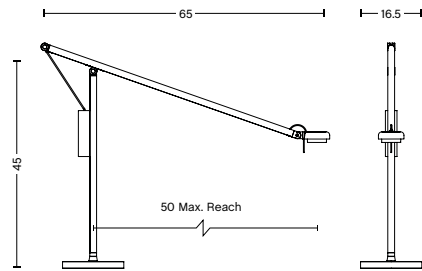

**DIMENSIONS**

**TABLE LAMP WITH TABLE BASE**

- / WIDTH 18,5 cm / 7.3"
- / DEPTH 90 cm / 35.4"
- / HEIGHT 60 cm / 23.6"
- / Max. Arm Reach 75 cm / 29.5"

**MINI TABLE LAMP**

- / WIDTH 16,5 cm / 6.5"
- / DEPTH 65 cm / 25.6"
- / HEIGHT 45 cm / 17.7"
- / Max. Arm Reach 50 cm / 19.7"

**FLOOR LAMP**

- / HEIGHT 135 cm / 53.4"
- / LENGTH 90 cm / 35.4
- / WIDTH 25 cm / 9.8"
- / Max. Arm Reach 75 cm / 29.5

**CONFIGURATIONS**

	<p><b>ARM</b></p>
<p><b>BASE</b></p>	
<p>Table Free Standing Base</p>	●
<p>Mini Free Standing Base</p>	●
<p>Floor Base Extension</p>	●