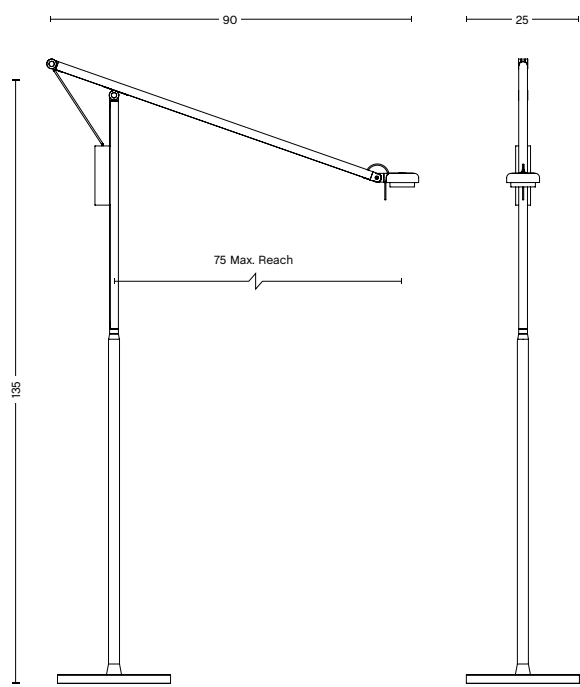

**DIMENSIONS**

**TABLE LAMP WITH TABLE BASE**

- / WIDTH 18,5 cm / 7.3"
- / DEPTH 90 cm / 35.4"
- / HEIGHT 60 cm / 23.6"
- / Max. Arm Reach 75 cm / 29.5"

**MINI TABLE LAMP**

- / WIDTH 16,5 cm / 6.5"
- / DEPTH 65 cm / 25.6"
- / HEIGHT 45 cm / 17.7"
- / Max. Arm Reach 50 cm / 19.7"

**FLOOR LAMP**

- / HEIGHT 135 cm / 53.4"
- / LENGTH 90 cm / 35.4
- / WIDTH 25 cm / 9.8"
- / Max. Arm Reach 75 cm / 29.5

**CONFIGURATIONS**

	<p><b>ARM</b></p>
<p><b>BASE</b></p>	
<p>Table Free Standing Base</p>	●
<p>Mini Free Standing Base</p>	●
<p>Floor Base Extension</p>	●