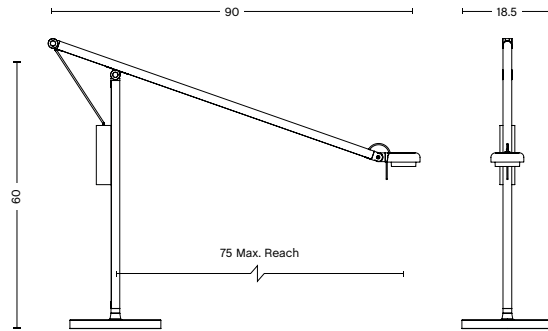

**DIMENSIONS**

**TABLE LAMP WITH TABLE BASE**

- / WIDTH 18,5 cm / 7.3"
- / DEPTH 90 cm / 35.4"
- / HEIGHT 60 cm / 23.6"
- / Max. Arm Reach 75 cm / 29.5"

**MINI TABLE LAMP**

- / WIDTH 16,5 cm / 6.5"
- / DEPTH 65 cm / 25.6"
- / HEIGHT 45 cm / 17.7"
- / Max. Arm Reach 50 cm / 19.7"

**FLOOR LAMP**

- / HEIGHT 135 cm / 53.4"
- / LENGTH 90 cm / 35.4
- / WIDTH 25 cm / 9.8"
- / Max. Arm Reach 75 cm / 29.5

**CONFIGURATIONS**

	<p><b>ARM</b></p>
<p><b>BASE</b></p>	
<p>Table Free Standing Base</p>	●
<p>Mini Free Standing Base</p>	●
<p>Floor Base Extension</p>	●