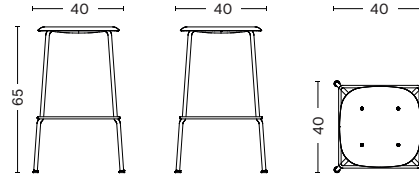

LOW

- / WIDTH 40 cm / 15.75"
- / DEPTH 40 cm / 15.75"
- / HEIGHT 65 cm / 25.59"
- / FOOTREST HEIGHT 19 cm/ 7.48"

HIGH

- / WIDTH 41,5 cm / 16.34"
- / DEPTH 41,5 cm / 16.34"
- / HEIGHT 75 cm / 29.53"
- / FOOTREST HEIGHT 29 cm/ 11.41"