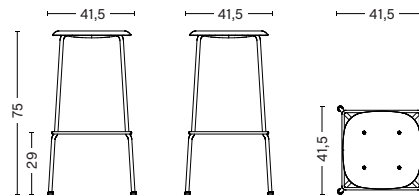

LOW

- / WIDTH 40 cm / 15.75"
- / DEPTH 40 cm / 15.75"
- / HEIGHT 65 cm / 25.59"
- / FOOTREST HEIGHT 19 cm/ 7.48"

HIGH

- / WIDTH 41,5 cm / 16.34"
- / DEPTH 41,5 cm / 16.34"
- / HEIGHT 75 cm / 29.53"
- / FOOTREST HEIGHT 29 cm/ 11.41"